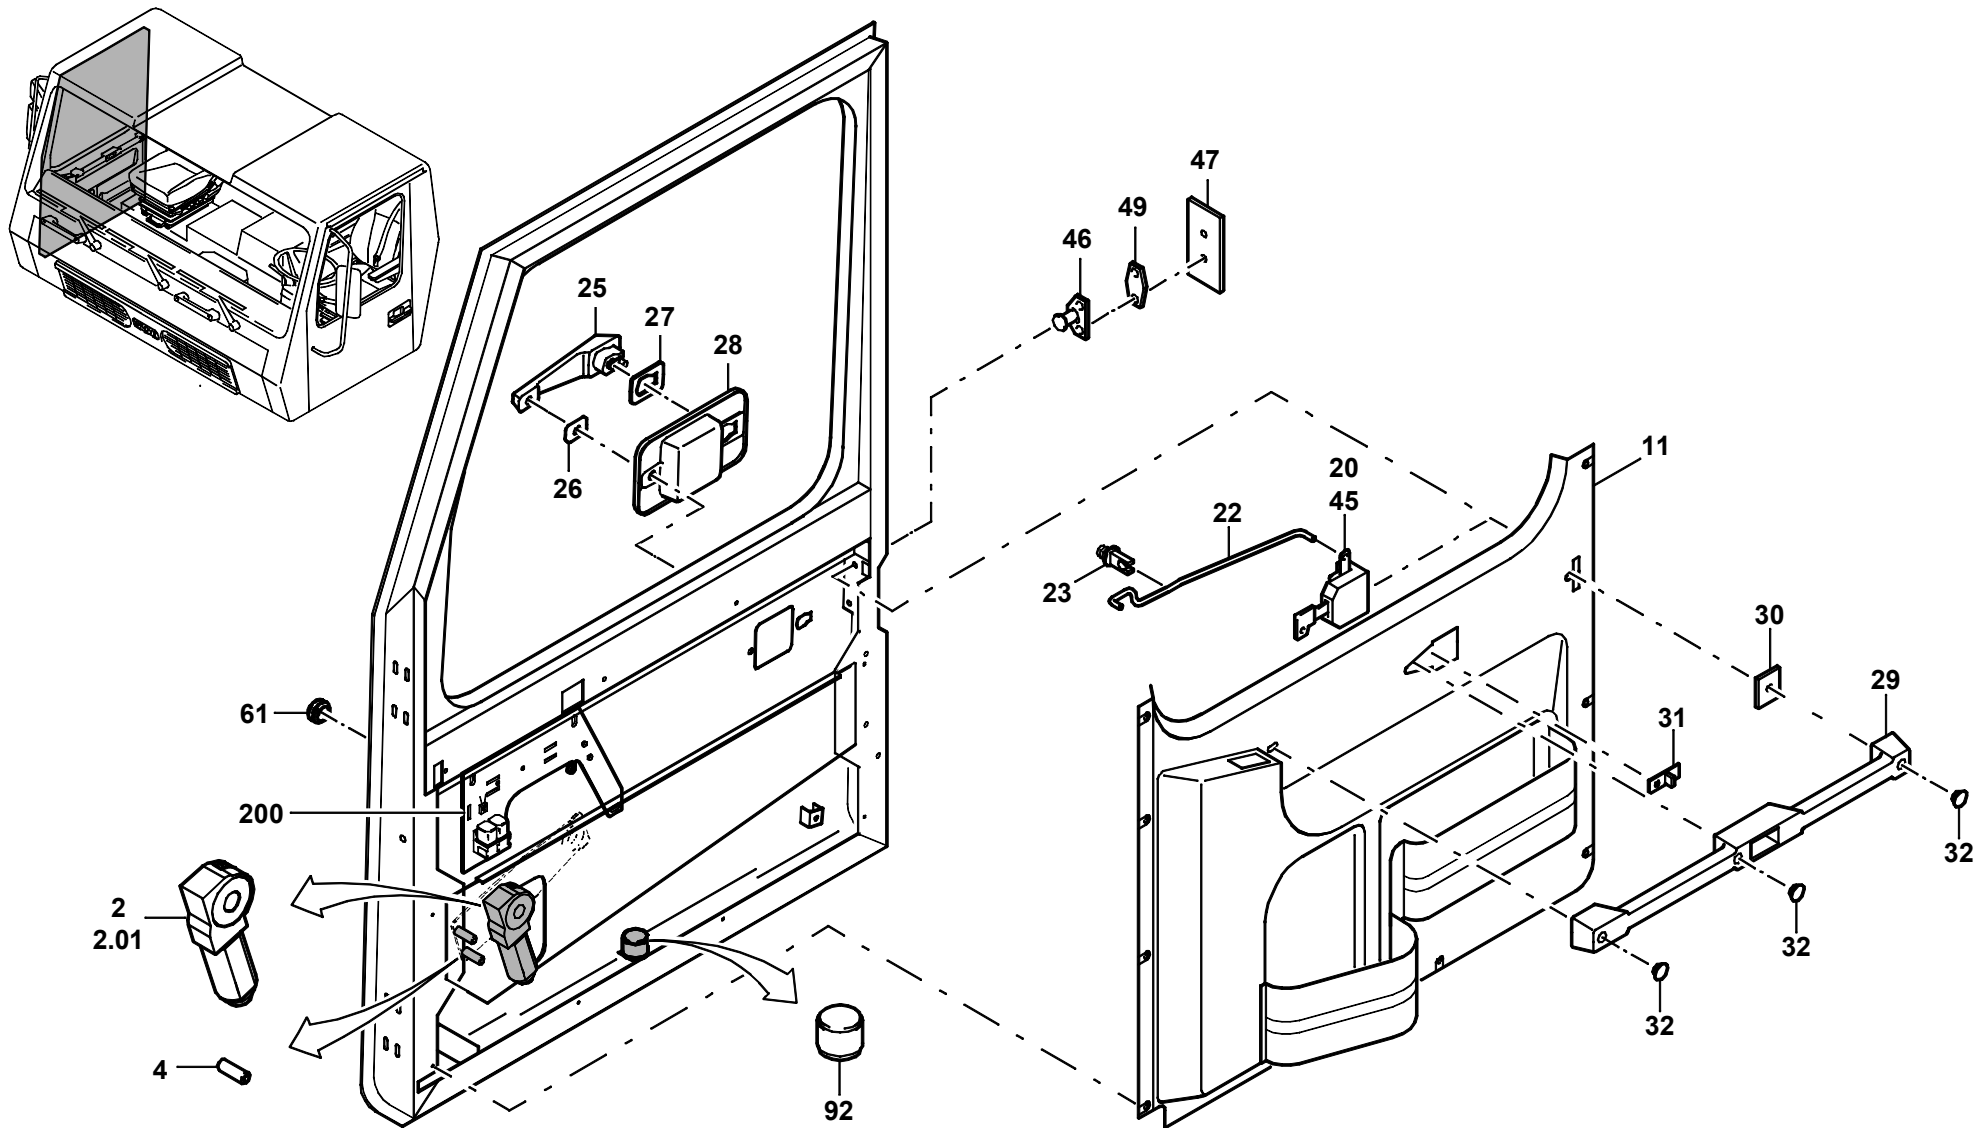

GROVE

TUER RECHTS
DOOR, RIGHT

BILDTADEL
PICTORIAL DISPLAY

GMK 7450
BE 550
G 231

09.02

3056426-ETL C

1/2

GROVE

TUER RECHTS
DOOR, RIGHT

BILDТАФЕЛ
PICTORIAL DISPLAY

GMK 7450
BE 550
G 231

09.02

3056426-ETL C

2/2